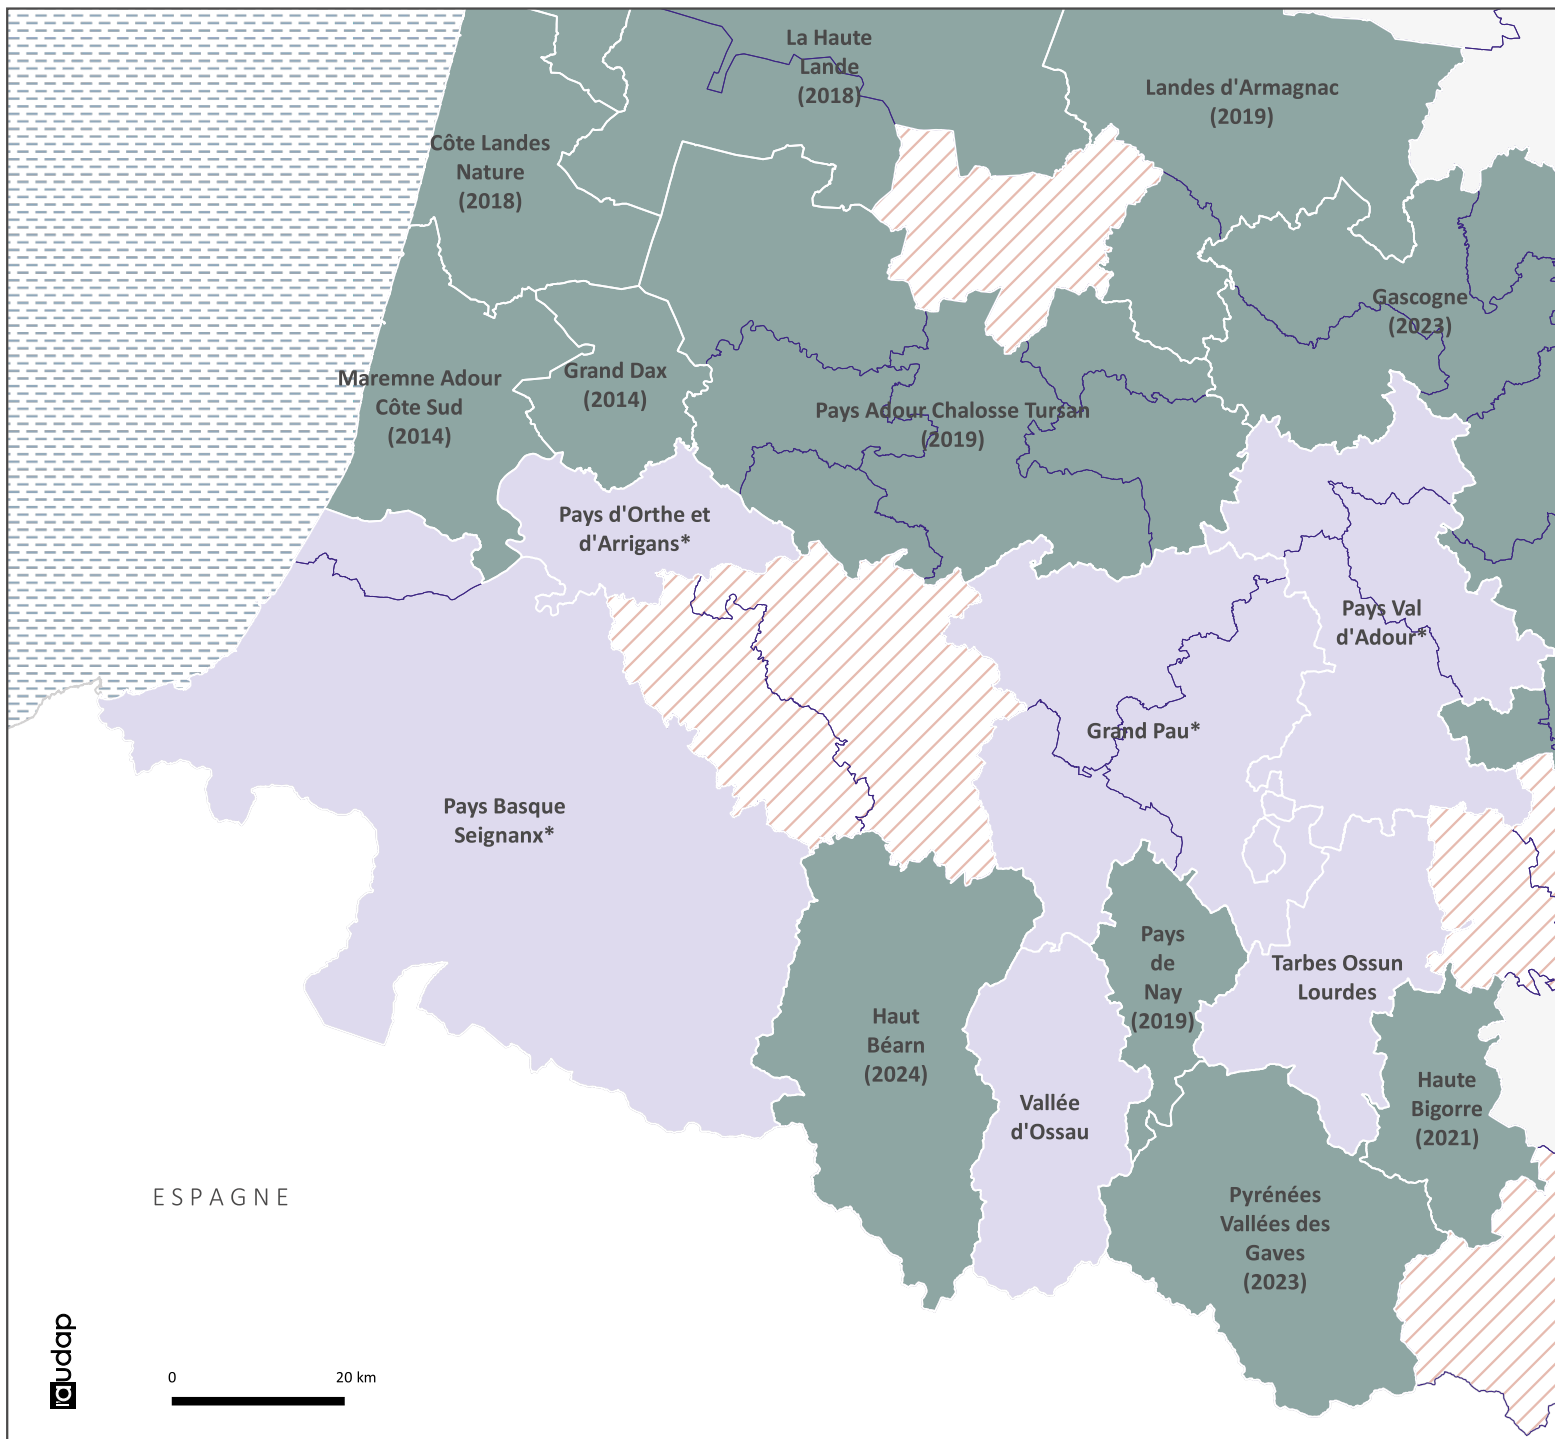

Les Schémas de Cohérence Territoriale du grand Sud Aquitain** au 31/12/2024

** soit 1423 communes

Source : IGN-Admin Express ; AUDAP

Agence d'urbanisme Atlantique & Pyrénées, 2025