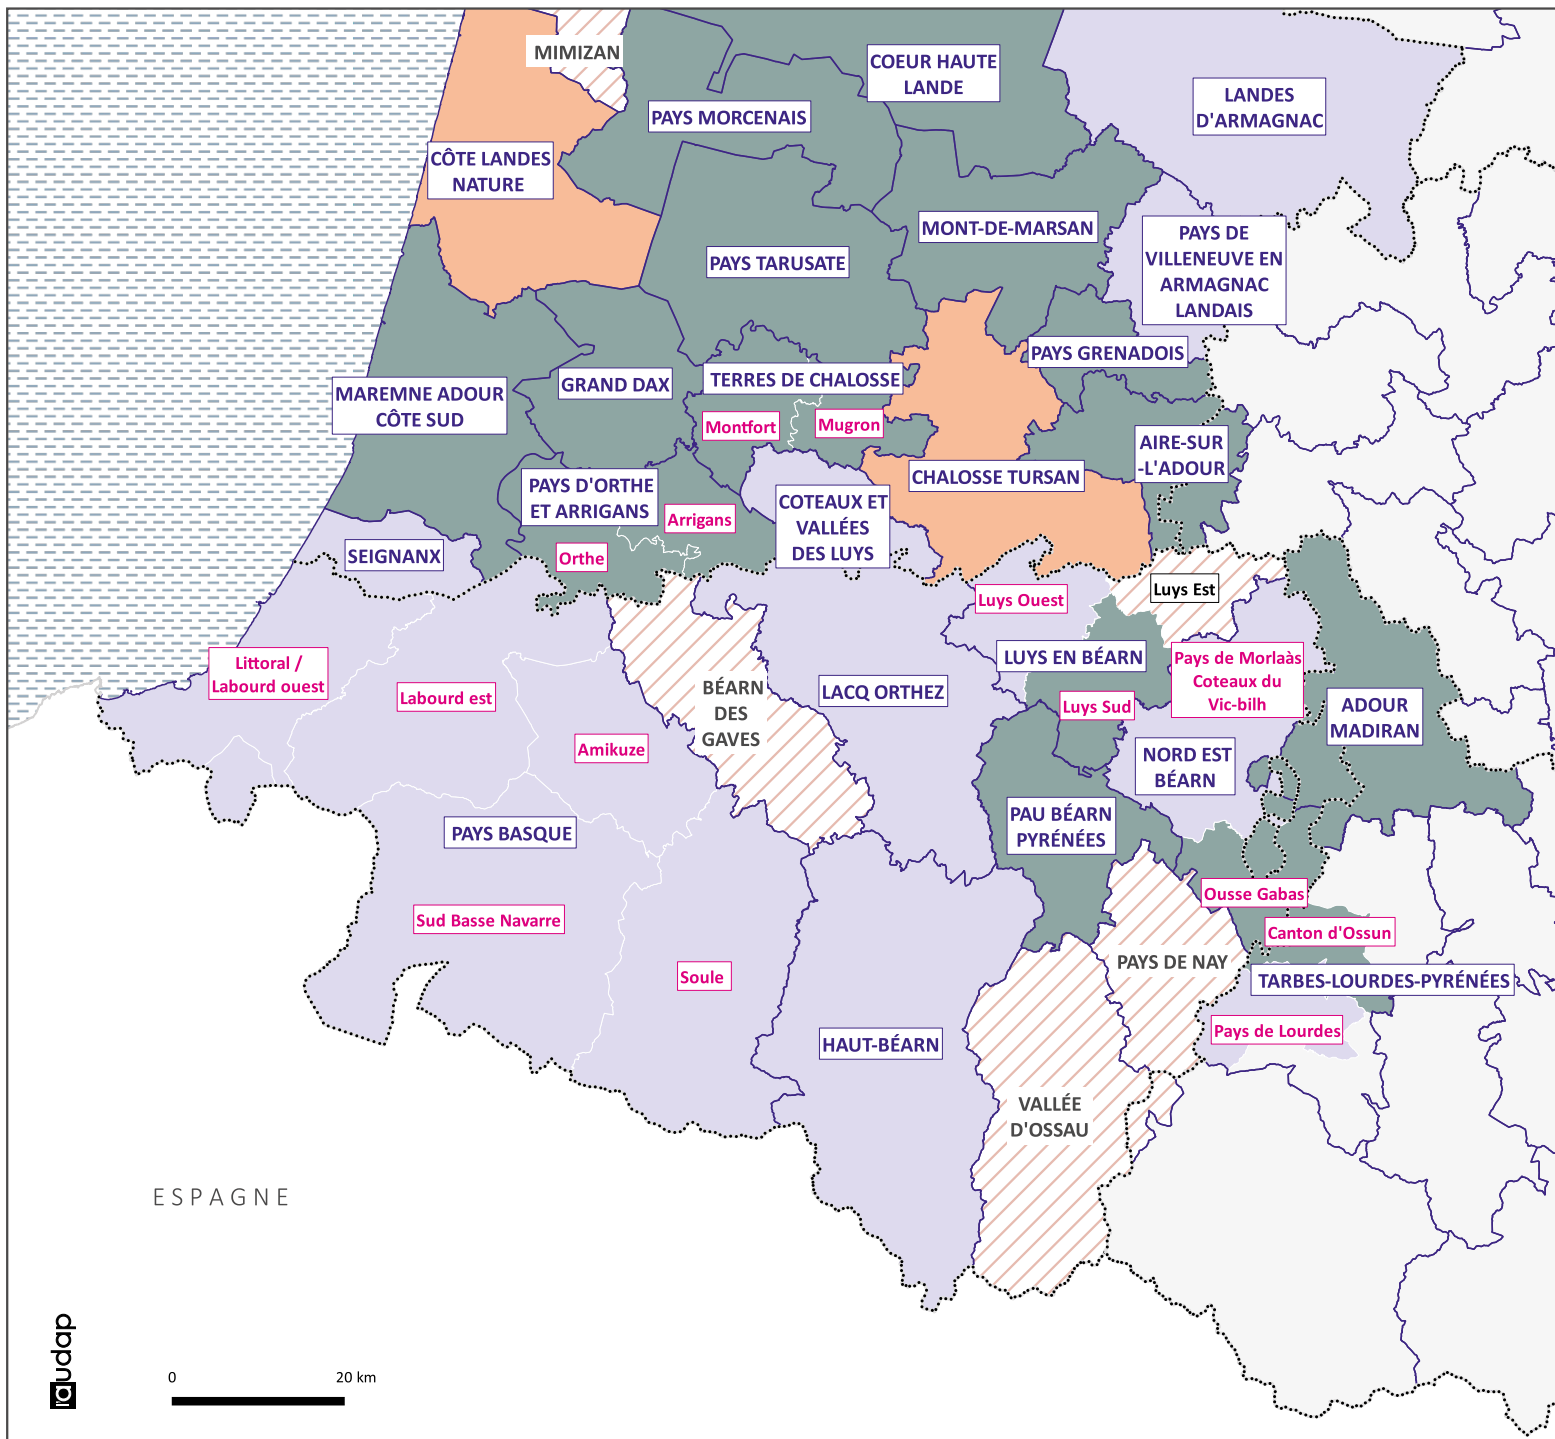

Les Plans Locaux d'Urbanisme intercommunaux du grand Sud Aquitain** au 31/12/2024

SEIGNANX PLUi

Orthe PLUi infra EPCI

Etat d'avancement des PLUi

- Prescrit / En cours d'élaboration
- Arrêté
- Approuvé
- EPCI non couvert par un PLUi
- Absence d'information

Etablissement Public de Coopération Intercommunale (EPCI)

** soit 1423 communes

Source : IGN-Admin Express ; AUDAP