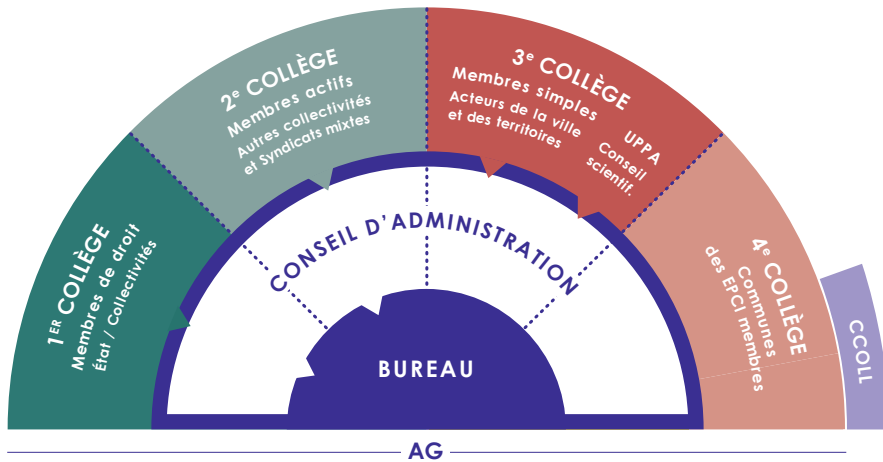

# REPRÉSENTATION PARTENARIALE

selon statuts adoptés en Assemblée Générale Extraordinaire le 21 juin 2019

L'AUDAP est une association loi 1901 structurée autour d'une Assemblée générale, d'un Conseil d'Administration construit autour de 4 collèges (les membres de droit, les membres actifs, membres simples, membres associés), et d'un bureau.

## Liste des acronymes :

CAPB - Communauté d'Agglomération Pays Basque ;  
 CAPBP - Communauté d'Agglomération Pau Béarn Pyrénées ;  
 CCLO - Communauté de Communes Lacq-Orthez ;  
 CCSx - Communauté de Communes du Seignanx ;  
 CD64 - Conseil Départemental des Pyrénées-Atlantiques ;  
 COL - Comité Ouvrier du Logement ;  
 CRNA - Conseil Régional Nouvelle-Aquitaine ;  
 PMPB - Pôle Métropolitain Pays de Béarn ;  
 SEPA - Société d'Équipement des Pays de l'Adour ;  
 SM PBPM - Syndicat Mixte Pau Béarn Pyrénées Mobilités ;  
 SMPBA - Syndicat des Mobilités Pays Basque Adour ;  
 SM SCOT PBS - Syndicat Mixte du SCOT Pays Basque Seignanx ;  
 UPPA - Université de Pau et des Pays de l'Adour